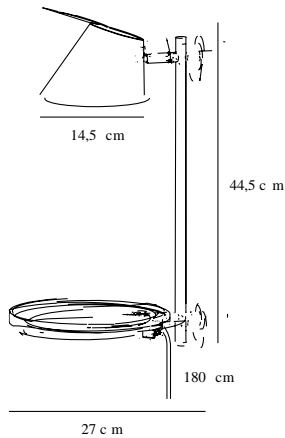

STAY | WANDLEUCHE | SCHWARZ

48171003

Spannung (V): 230 Volt
IP-Grad: IP20
Klasse (Klasse 1, Klasse 2, Klasse 3): Klasse 2 (Dopp. isoliert)
Leuchtmittelsockel: LED Module
: True
Schalterplatzierung: Auf der Leuchte

Hauptmaterial: Aluminium
Sekundärmaterial: Plastik
Kabel Farbe: Schwarz
Kabel Länge (cm): 180
Oberflächenmaterial Kabel: Textilien
Ist das Kabel austauschbar?: True

Farbe: Schwarz
Höhe (cm): 44.5
Breite (cm): 22
Rohrdurchmesser (cm): 1.2
Schirmdurchmesser (cm): 14.5
Schirmhöhe (cm): 9
Außenbereich-Basisabmessungen (cm): 22
Projektion (cm): 27
Neigungswinkel (°): 90

EAN: 5701581455184
TUN: 2042292
Artikelnummer: 48171003
Stück pro Hauptkarton: 2

Verkaufsbox Höhe (cm): 47.5
Verkaufsbox Breite (cm): 30.5
Verkaufsbox Tiefe (cm): 25
Verkaufsbox Volumen m³: 0.0362
Produkt Nettogewicht (kg): 1

Helligkeit des Lichts (Lumen): 700
Farbtemperatur (K): 2700
Ra-Wert : 80
Lebensdauer (h): 20000
Abstrahlwinkel (°) : 100
Candela (cd) (nur für Lampen mit gebündeltem Licht): 0
Energieklasse: F
Tatsächliche Watt (W): 14.5