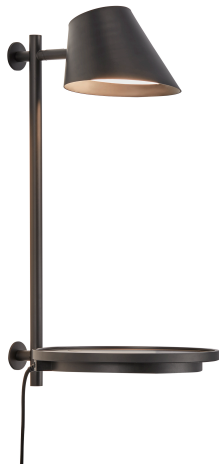

STAY | WANDLEUCHE | SCHWARZ

48171003

Spannung (V): 230 Volt
IP-Grad: IP20
Klasse (Klasse 1, Klasse 2, Klasse 3): Klasse 2 (Dopp. isoliert)
Leuchtmittelsockel: LED Module
: True
Schalterplatzierung: Auf der Leuchte

Hauptmaterial: Aluminium
Sekundärmaterial: Plastik
Kabel Farbe: Schwarz
Kabel Länge (cm): 180
Oberflächenmaterial Kabel: Textilien
Ist das Kabel austauschbar?: True

Farbe: Schwarz
Höhe (cm): 44.5
Breite (cm): 22
Rohrdurchmesser (cm): 1.2
Schirmdurchmesser (cm): 14.5
Schirmhöhe (cm): 9
Außenbereich-Basisabmessungen (cm): 22
Projektion (cm): 27
Neigungswinkel (°): 90

- Modernes und zugleich zeitloses Design • Verstellbarer Leuchtenkopf • Ein-/Ausschalten und Dimmen durch Berührung
- Preisgekröntes Design • Der Tisch kann 500 g Gewicht tragen • 5 Jahre LED-Garantie

Stay wurde von der dänischen Designerin Maria Berntsen entworfen und ist eine spannende Alternative zur klassischen Wandleuchte, denn mit ihrem funktionalen und schwebenden Design sorgt sie für eine besondere, schöne Beleuchtung. Die Leuchte verfügt über einen hohen funktionalen Wert, da die Platte als Ablage fungiert und die Ladestation via USB-Anschluss sowie der Lampenschirm gedreht werden können. Die Leuchte ist mit eingebauter LED erhältlich und sie verfügt über ein kleines, dezentes Detail in Form eines Ein-Aus-Schalters, der in die Platte selbst integriert ist.